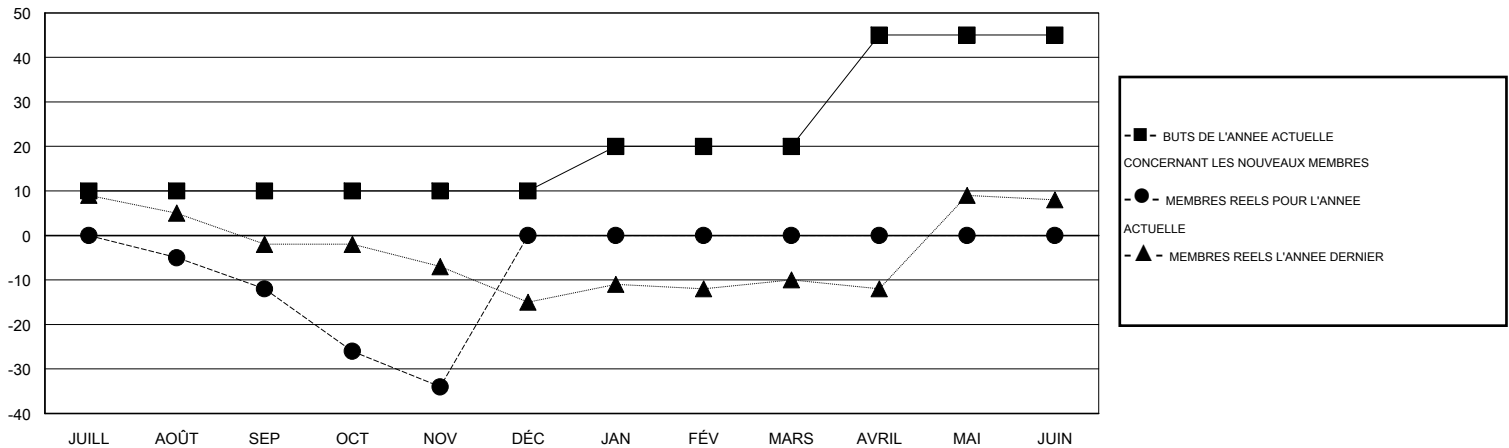

MONTHLY MEMBERSHIP PROGRESS REPORT

District 112 D

Results as of: 11/30/2015

GMT: Jean-Jacques STOFFEL-MUNCK

LIEU BELGIUM

RC EME 4

Clubs					Membres				
RESULTATS POUR 2015-2016					RESULTATS POUR 2015-2016				
TRIMESTRE	BUT CONCERNANT LES NOUVEAUX CLUBS	NOUVEAUX CLUBS	CLUBS ANNULÉS	GAIN NET/PERTE NETTE	TRIMESTRE	BUT CONCERNANT LES NOUVEAUX MEMBRES	MEMBRES FONDATEURS ET NOUVEAUX AJOUTÉS	MEMBRES RADIÉS	GAIN NET/PERTE NETTE
JUILL/AOÛT/SEP	0	0	0	0	JUILL/AOÛT/SEP	10	21	33	-12
OCT/NOV/DÉC	1	0	0	0	OCT/NOV/DÉC	0	12	34	-22
JAN/FÉV/MARS	0	0	0	0	JAN/FÉV/MARS	10	0	0	0
AVRIL/MAI/JUIN	1	0	0	0	AVRIL/MAI/JUIN	25	0	0	0

BUTS ET NOUVEAUX CLUBS REELS - CUMULATIF

BUTS ET MEMBRES REELS - CUMULATIF

CLUBS RADIÉS: 0	23 CLUBS OF 100 ONT AJOUTE 1 OU PLUSIEURS NOUVEAUX MEMBRES	<u>DISTRIBUTION PAR SEXE</u>		
		HOMME	2,175 (87.45%)	
<u>MEMBRES RADIÉS</u>	CLIQUER ICI POUR AVOIR LES DONNEES DE L'EVALUATION DE SANTE	FEMME	312 (12.55%)	
DECEDE		10	MEMBRES D'UNITE FAMILIALE	28
CLUB ANNULE		0	CHEF DE FAMILLE	14
AUTRE		57	N'EST PAS CHEF DE FAMILLE	14
TOTAL	67			