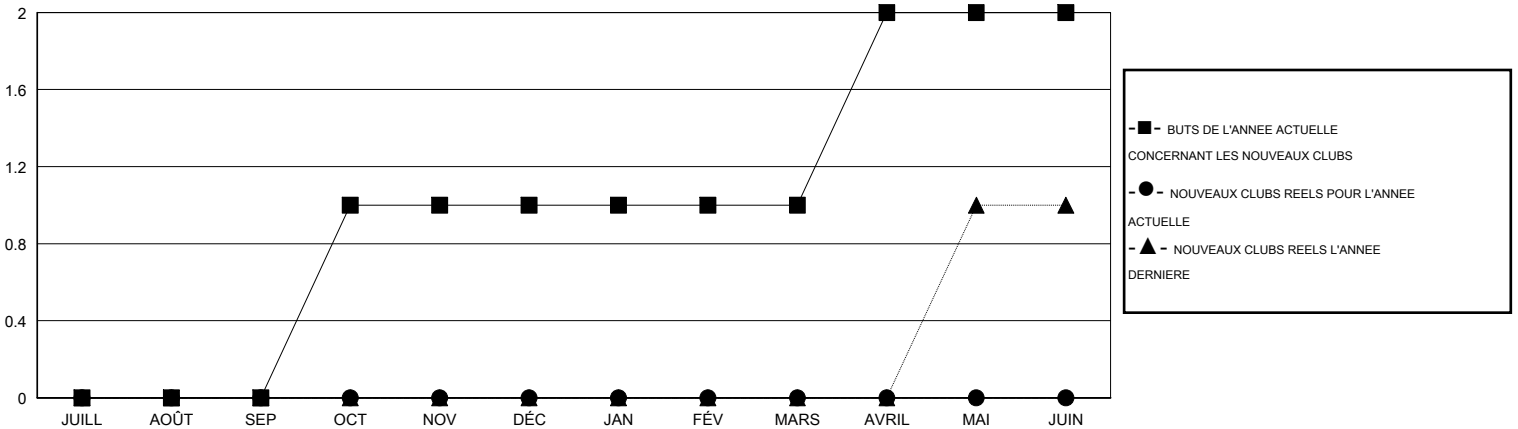

MONTHLY MEMBERSHIP PROGRESS REPORT

District 112 D

Results as of: 11/30/2015

GMT: Jean-Jacques STOFFEL-MUNCK

LIEU BELGIUM

RC EME 4

Clubs					Membres				
RESULTATS POUR 2015-2016					RESULTATS POUR 2015-2016				
TRIMESTRE	BUT CONCERNANT LES NOUVEAUX CLUBS	NOUVEAUX CLUBS	CLUBS ANNULÉS	GAIN NET/PERTE NETTE	TRIMESTRE	BUT CONCERNANT LES NOUVEAUX MEMBRES	MEMBRES FONDATEURS ET NOUVEAUX AJOUTÉS	MEMBRES RADIÉS	GAIN NET/PERTE NETTE
JUILL/AOÛT/SEP	0	0	0	0	JUILL/AOÛT/SEP	10	21	33	-12
OCT/NOV/DÉC	1	0	0	0	OCT/NOV/DÉC	0	12	34	-22
JAN/FÉV/MARS	0	0	0	0	JAN/FÉV/MARS	10	0	0	0
AVRIL/MAI/JUIN	1	0	0	0	AVRIL/MAI/JUIN	25	0	0	0

BUTS ET NOUVEAUX CLUBS REELS - CUMULATIF

BUTS ET MEMBRES REELS - CUMULATIF

CLUBS RADIÉS: 0	23 CLUBS OF 100 ONT AJOUTE 1 OU PLUSIEURS NOUVEAUX MEMBRES	<u>DISTRIBUTION PAR SEXE</u>		
		HOMME	2,175 (87.45%)	
<u>MEMBRES RADIÉS</u>	CLIQUER ICI POUR AVOIR LES DONNEES DE L'EVALUATION DE SANTE	FEMME	312 (12.55%)	
DECEDE		10	MEMBRES D'UNITE FAMILIALE	28
CLUB ANNULE		0	CHEF DE FAMILLE	14
AUTRE		57	N'EST PAS CHEF DE FAMILLE	14
TOTAL	67			